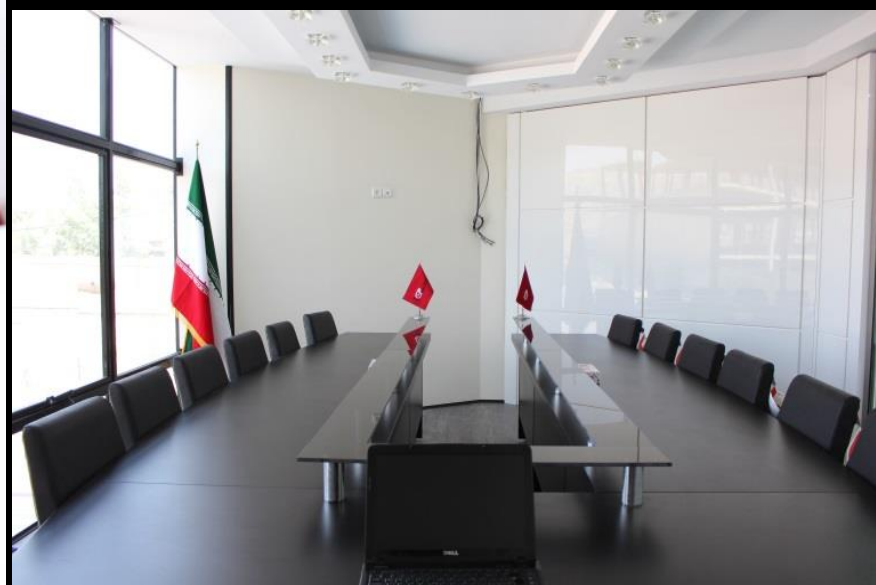

Modern Furniture & Partition

PuzzleSetup پازل ستاپ

WWW.PUZZLESETUP.COM & WWW.DONYAYEMEMARI.COM

تولید کننده فرنیچر و پارتیشن های مدرن اداری (دنیای معماری سابق)

پارتیشن شیشه‌ای سولید:

پارتیشن شیشه‌ای سولید دارای استراکچر ۵ لایه ام دی اف و نما به طور کامل شیشه‌ای با قاب‌های ۸ سانتیمتری ام دی اف برای شیشه، دارای شیشه‌های سیکوریت تری تایم لید و قابلیت داشتن پرده کرکره و نصب ست ولومی و یا کنترلی (موتورایز) داخل پارتیشن را دارا می‌باشد می‌توان قاب شیشه‌ها را با سایر متریاال بکار گرفته شده در دکوراسین همسان سازی کرد در بکارگیری پارتیشن‌های تمام قد سولید، در کنار پارتیشن تمام پانل نمای بسیار زیبایی به محیط می‌بخشد و همچنین می‌توان بر حسب نیاز هر قسمت از فضای کاری را که می‌خواهیم از ارتباط بصری خارج کرده و حریم لازم را ایجاد نماییم.